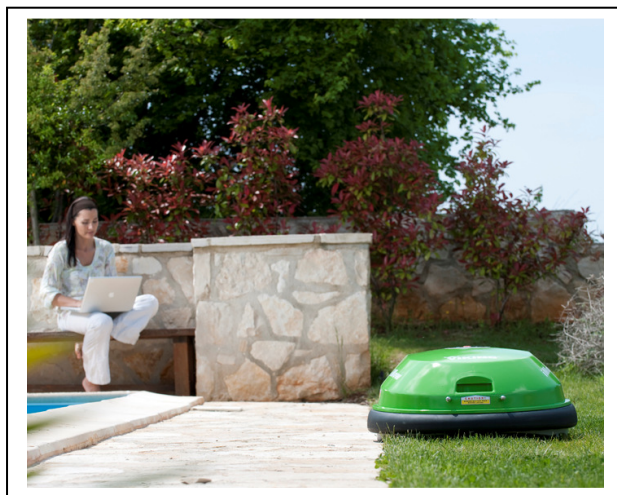

Lagom till säsongstart lanserar tyska Andreas Stihl, under sitt eget varumärke VIKING, en ny modern robotklippare som klipper gräsmattan helt själv, utan problem.

Lanseringen av iMow är ett i raden av exempel på VIKINGs ambitioner att bli ledande när det gäller produkter som svarar upp till den moderna villaägares krav. -Vi har satsat otroligt mycket på produktdesignen för att kunna erbjuda villaägaren en extremt användarvänlig klippare, säger produktchef Niclas Zetterberg.

Den självgående klipparen finns i två modeller. Båda modellerna är utrustade med riktiga bioknivar, regn-, lyft- och stötsensor, stor och mycket lättförståelig display är standard.

iMow MI 555 C levereras med inbyggd fjärrkontroll som gör den extremt lätthanterad. Dessutom är den utrustad med en inbyggd kompass som sparar batterikraft och snabbar på klippningen.

-Med iMow kan det knappast bli enklare att alltid ha en nyklippt gräsmatta och på så vis få mer tid över att njuta av sommaren, säger Nicklas Zetterberg.

iMow marknadsförs och säljs genom Servande Fackhandeln i Sverige, Norge och Danmark.

Snabbfakta MI 322 C/MI 555 C:

Batteri: 2 x 12 V, 12/20 Ah
Klippbredd: 20/53 cm
Gräsyta: 400/2.000 kvm
Vikt: 18/38 kg

Kontaktperson:

Niclas Zetterberg
niclas.zetterberg@stihl.se
0302-248 00

Högupplösta bilder:

[Andreas Stihl Nordens Marknadsportal](#)

Inloggning: personlig eller tidning/tidning

Närmaste Servande Fackhandlare:

www.stihl.se
020-555 666

För mer information: Niclas Zetterberg, Andreas Stihl Norden AB, tel 0302-248 00, www.stihl.se
Stihl har ett mycket brett sortiment med maskiner för allt från enklare arbeten i hemmet till proffsens mer krävande och tyngre uppgifter. Våra produkter kan köpas hos våra kvalificerade återförsäljare som alla är Servande Fackhandlare. Du når dem lättast genom att ringa 020 – 555 666 Det innebär garanterat professionell service och tillgång till reservdelstillbehör under maskinens hela livstid.